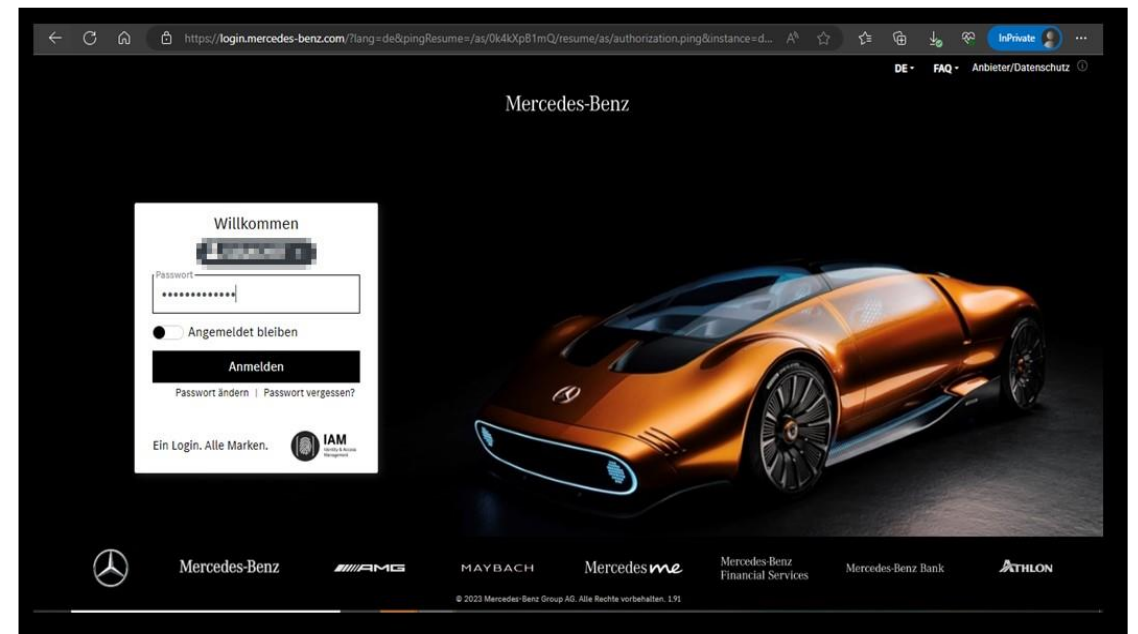

DAIMLER TRUCK

Änderung der E-Mailadresse für das Daimler Truck Supplier Portal

DAIMLER
TRUCK
Financial Services

Schritt 1: Melde Sie sich im Daimler Truck Supplier Portal an.
(URL: <https://supplier.daimlertruck.com>)

supplier.daimlertruck.com

DE | EN

DAIMLER TRUCK

EINKAUF / ZUSAMMENARBEIT / NACHHALTIGKEIT / SUPPORT

Anmelden

Willkommen im neuen Daimler Truck Supplier Portal

Willkommen im Supplier Portal

Anmelden

Schritt 2: Anmeldung mit Ihrer Benutzer-ID und Ihrem Passwort

Schritt 3: Klicken Sie auf das "Mein Profil" Symbol und dann auf "Mein Profil bearbeiten"

The screenshot shows the Daimler Truck Supplier Portal interface. At the top, the URL is `supplier.daimlertruck.com/applikationen`. The main header features the "DAIMLER TRUCK" logo and navigation links: "EINKAUF / ZUSAMMENARBEIT / NACHHALTIGKEIT / SUPPORT / APPLIKATIONEN". On the right, there are language options "DE | EN", the text "Daimler Truck Supplier Portal", and a "Mein Profil" link with a user icon and a search icon. A blue arrow points to the "Mein Profil" link.